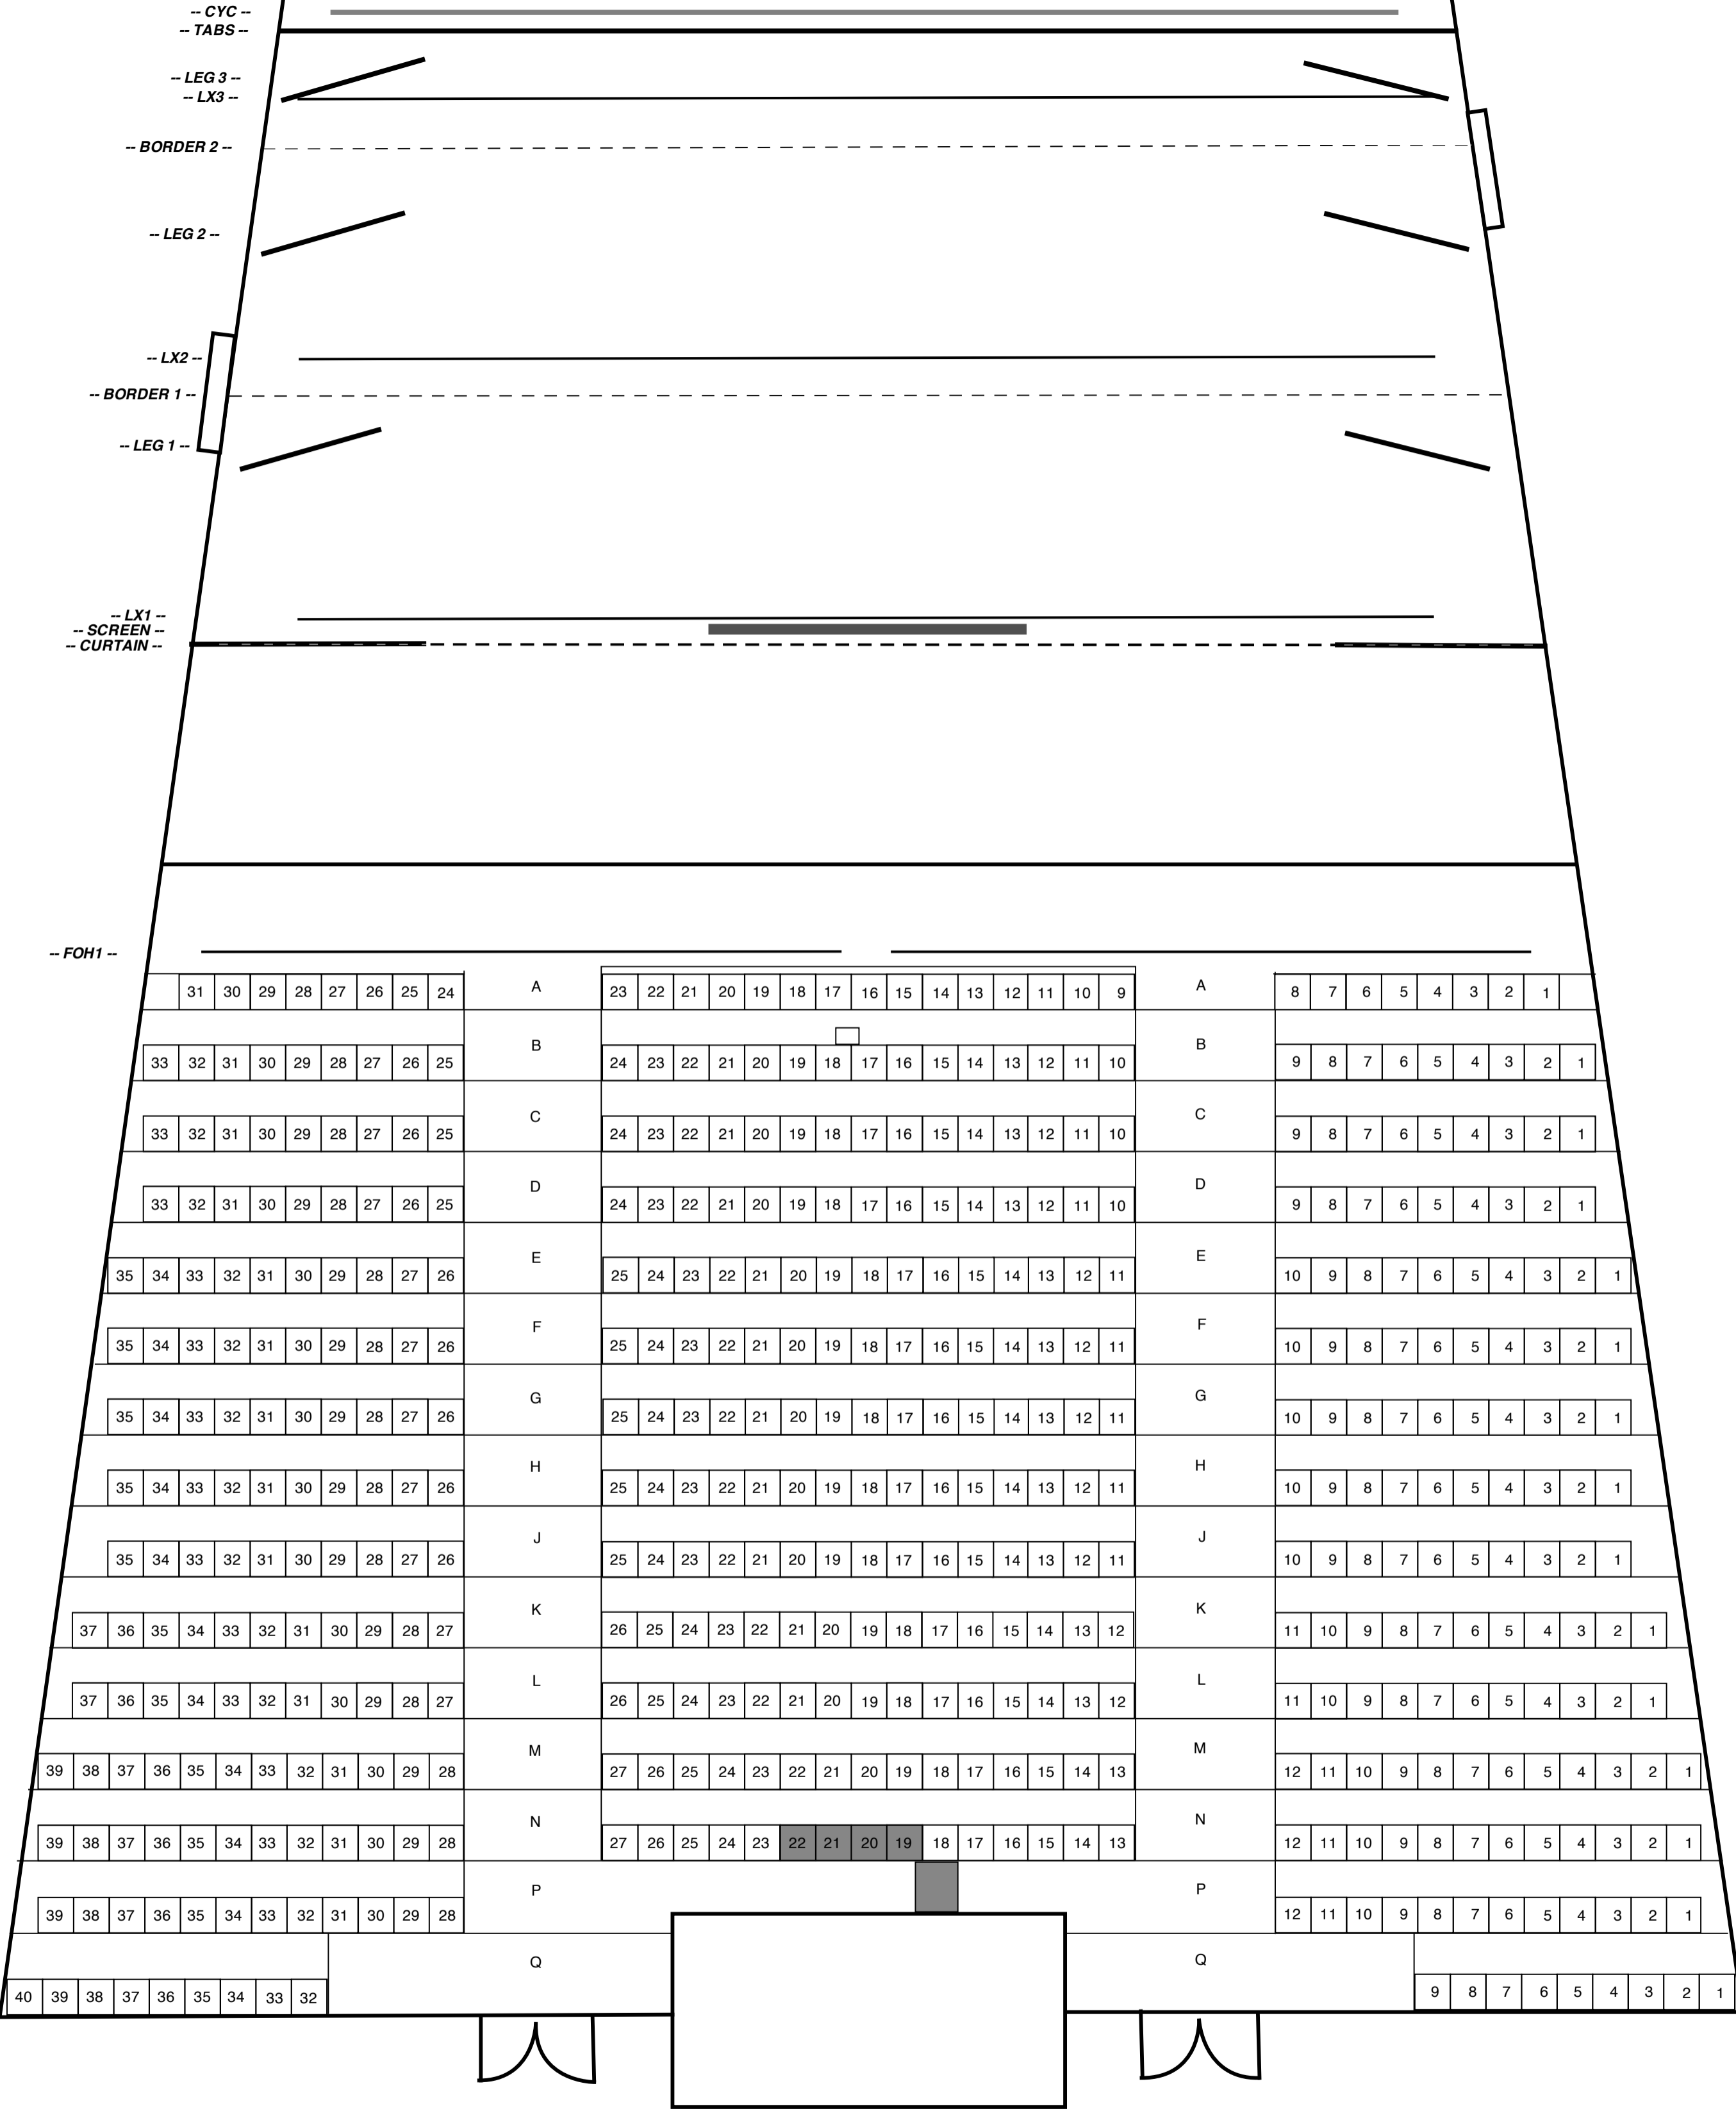

-- CYC --
 -- TABS --
 -- LEG 3 --
 -- LX3 --
 -- BORDER 2 --
 -- LEG 2 --
 -- LX2 --
 -- BORDER 1 --
 -- LEG 1 --
 -- LX1 --
 -- SCREEN --
 -- CURTAIN --

-- FOH1 --

Auditorium		Building Plot
Venue: RSC PAC		
Designer: Andrew Davies		
22/03/10		

Close to scale